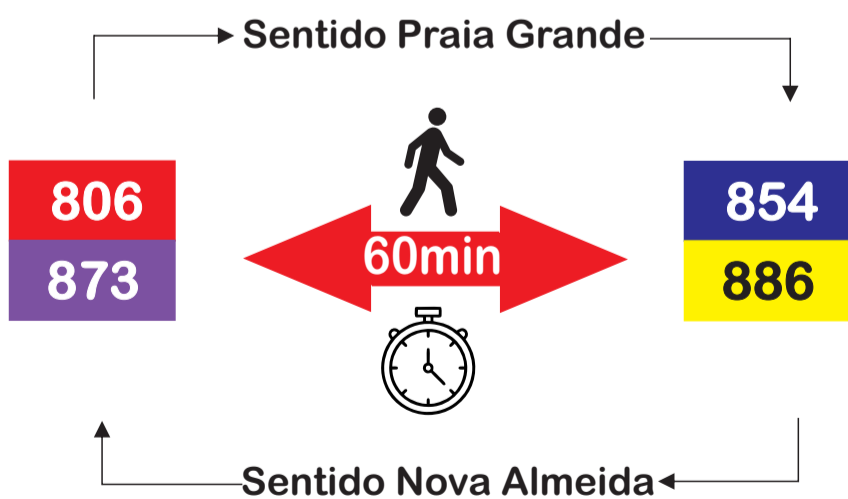

INTEGRAÇÃO TEMPORAL

NOVA ALMEIDA ↔ PRAIA GRANDE

- 806** - T. JACARAÍPE / NOVA ALMEIDA VIA PARQUE GAIVOTAS
854 - PRAIA GRANDE / T. JACARAÍPE VIA NOVA ALMEIDA
873 - PARQUE RESIDENCIAL NOVA ALMEIDA / T. JACARAÍPE VIA P. GAIVOTAS
886 - T. JACARAÍPE / BAIRRO DIREÇÃO VIA AV. SÃO PEDRO