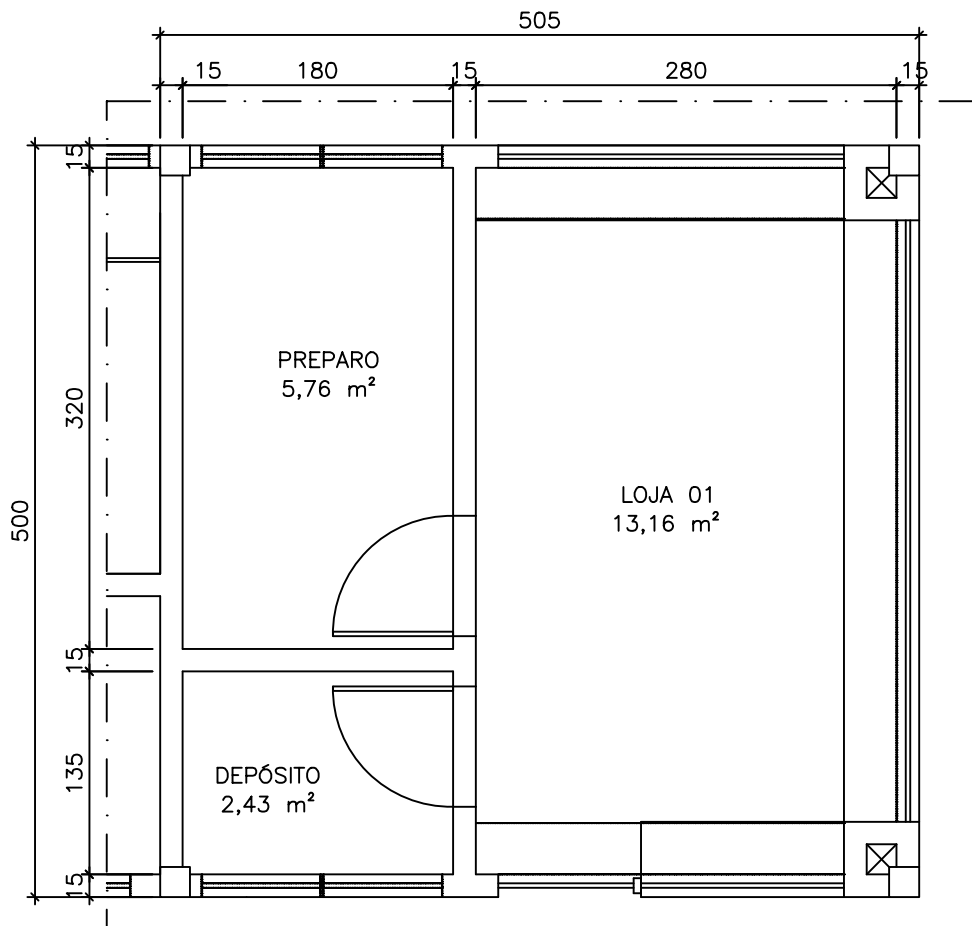

PROJETO:
PLANTA BAIXA – LOJA 01REVISÃO:
INTERNODESENHO:
NATALIE CUZZUOL BARBIERIDETALHE:
PLANTA BAIXADATA:
JUNHO/2020

PLANTA BAIXA – LOJA 01
ESCALA: 1/50
ÁREA TOTAL: 24,88 m²

○ LOCAÇÃO – LOJAS 01 À 04
 ESCALA: 1/1000

CETURBES

GEMAT
 TERMINAL SÃO TORQUATO

PROJETO:
 LOCAÇÃO – LOJAS 01 À 04

DESENHO:
 NATALIE CUZZUOL BARBIERI

DETALHE:
 PLANTA BAIXA

FOLHA:
 01/05

NÚMERO:
 --

AMBIENTE:
 INTERNO