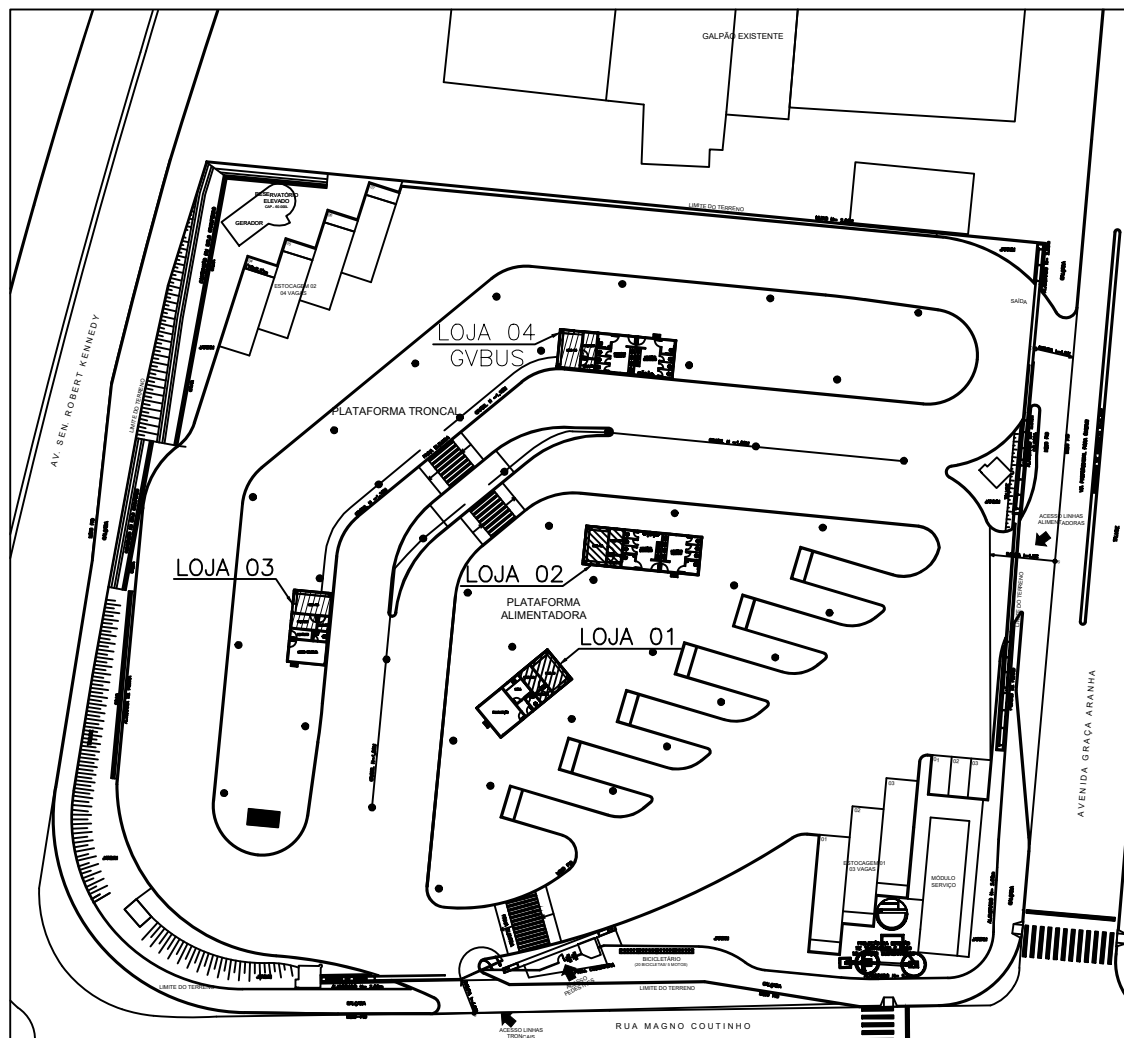

PROJETO:
PLANTA BAIXA – LOJA 01REVISÃO:
INTERNODESENHO:
NATALIE CUZZUOL BARBIERIDETALHE:
PLANTA BAIXADATA:
JUNHO/2020

PLANTA BAIXA – LOJA 01
ESCALA: 1/50
ÁREA TOTAL: 24,88 m²

○ LOCAÇÃO – LOJAS 01 À 04
 ESCALA: 1/1000

CETURBES

GEMAT
 TERMINAL SÃO TORQUATO

PROJETO:
 LOCAÇÃO – LOJAS 01 À 04

DESENHO:
 NATALIE CUZZUOL BARBIERI

DETALHE:
 PLANTA BAIXA

FOLHA:
 01/05

NÚMERO:
 --

AMBIENTE:
 INTERNO