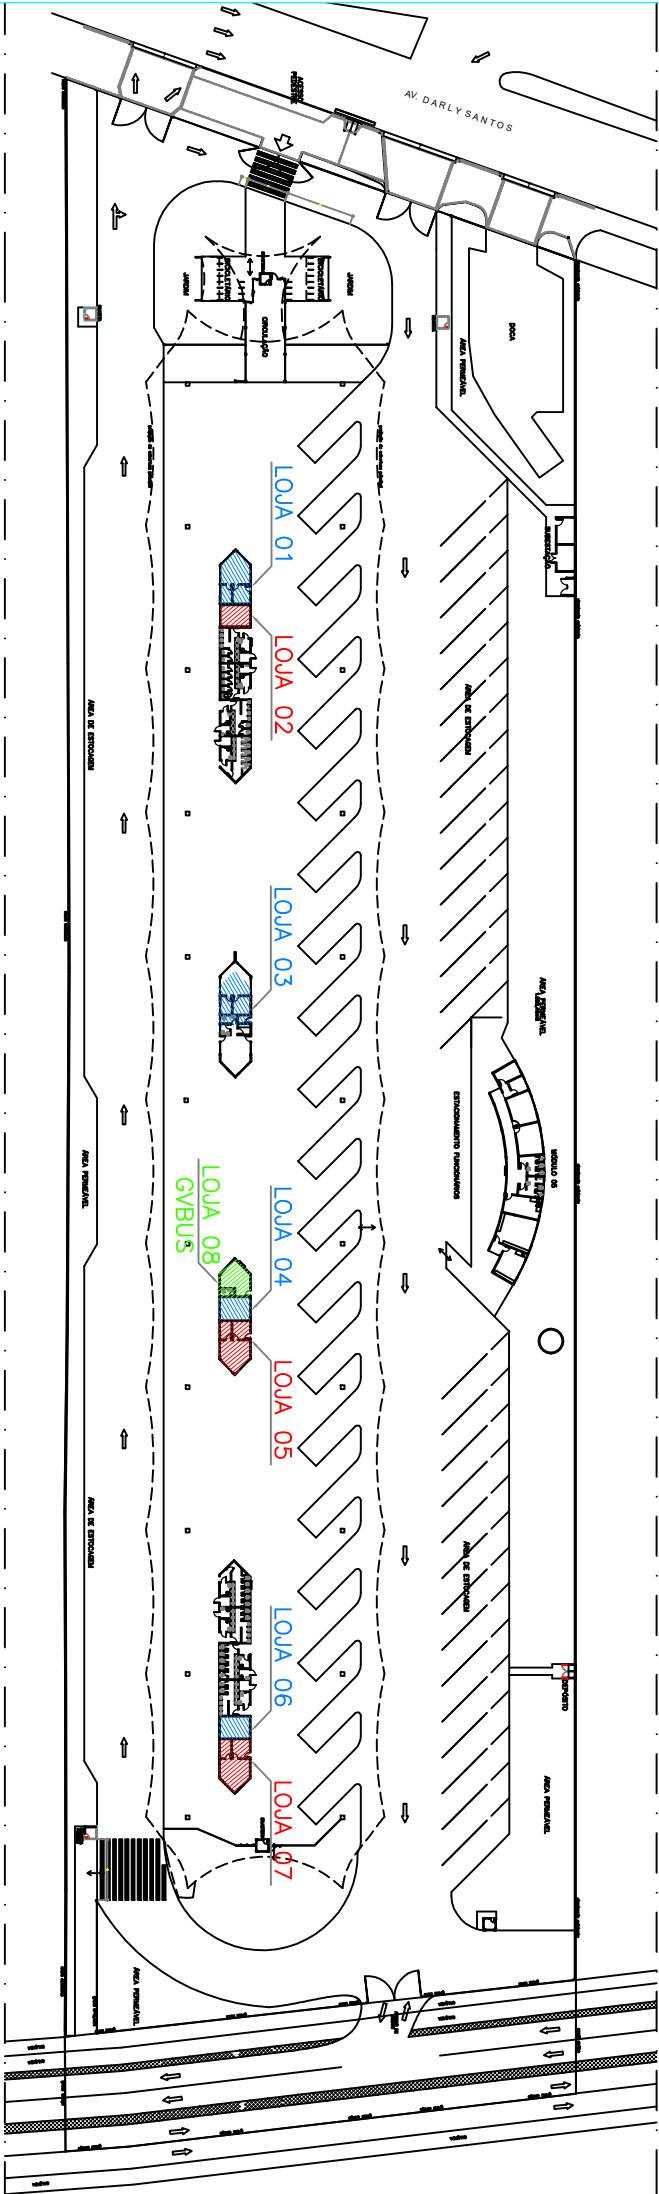

○ **PLANTA BAIXA – LOJA 01**  
ESCALA: 1/50  
ÁREA TOTAL: 37,13m²

**CETURBES**

GEMAT  
TERMINAL DE ITAPARICA

PROJETO:

PLANTA BAIXA – LOJA 01

DESENHO:

NATALE CUZZUOL BARBIERI

DETALHE:

PLANTA BAIXA

FOLHA:

02/09

NÚMERO:

--

AMBIENTE:

INTERNO

DATA:

AGOSTO/2019

**LOCAÇÃO – LOJAS 01 À 08**  
ESCALA: 1/1250

**CETURB ES**

GEMAT  
TERMINAL DE ITAPARICA

PROJETO: **LOCAÇÃO – LOJAS 01 À 08**

DESENHO: NATALIE CUZZUOL BARBIERI

DETALHE: PLANTA BAIXA

FOLHA: **01/09**